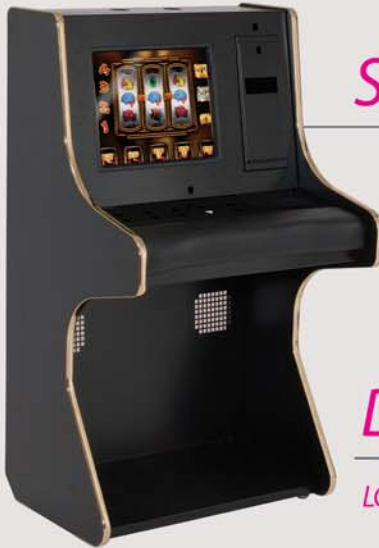

BLANTECH
ISO9001

Línea

BLANTECH

Fün

¡Más que entretenimiento, diversión pura!

Línea **BLANTECH**

Fün

Slim Compact

LCD 17"/19"

Style Classic

LCD 17"/19"

Duplex 2000

LCD 17"/19"

Soft 2200

LCD 15"

- Diseño moderno
- Mejor uso del espacio
- Validador de notas

iMusic JukeBox

LCD 17"/19"

- Diseño moderno en colores diversos
- Validador de notas

Han Tops

Office / Show-Room

R. Barão do Triunfo, 73 - 3º andar
São Paulo - SP - Brasil
(55)(11) 5561-4050 / 9291-3379

www.blantech.com.br